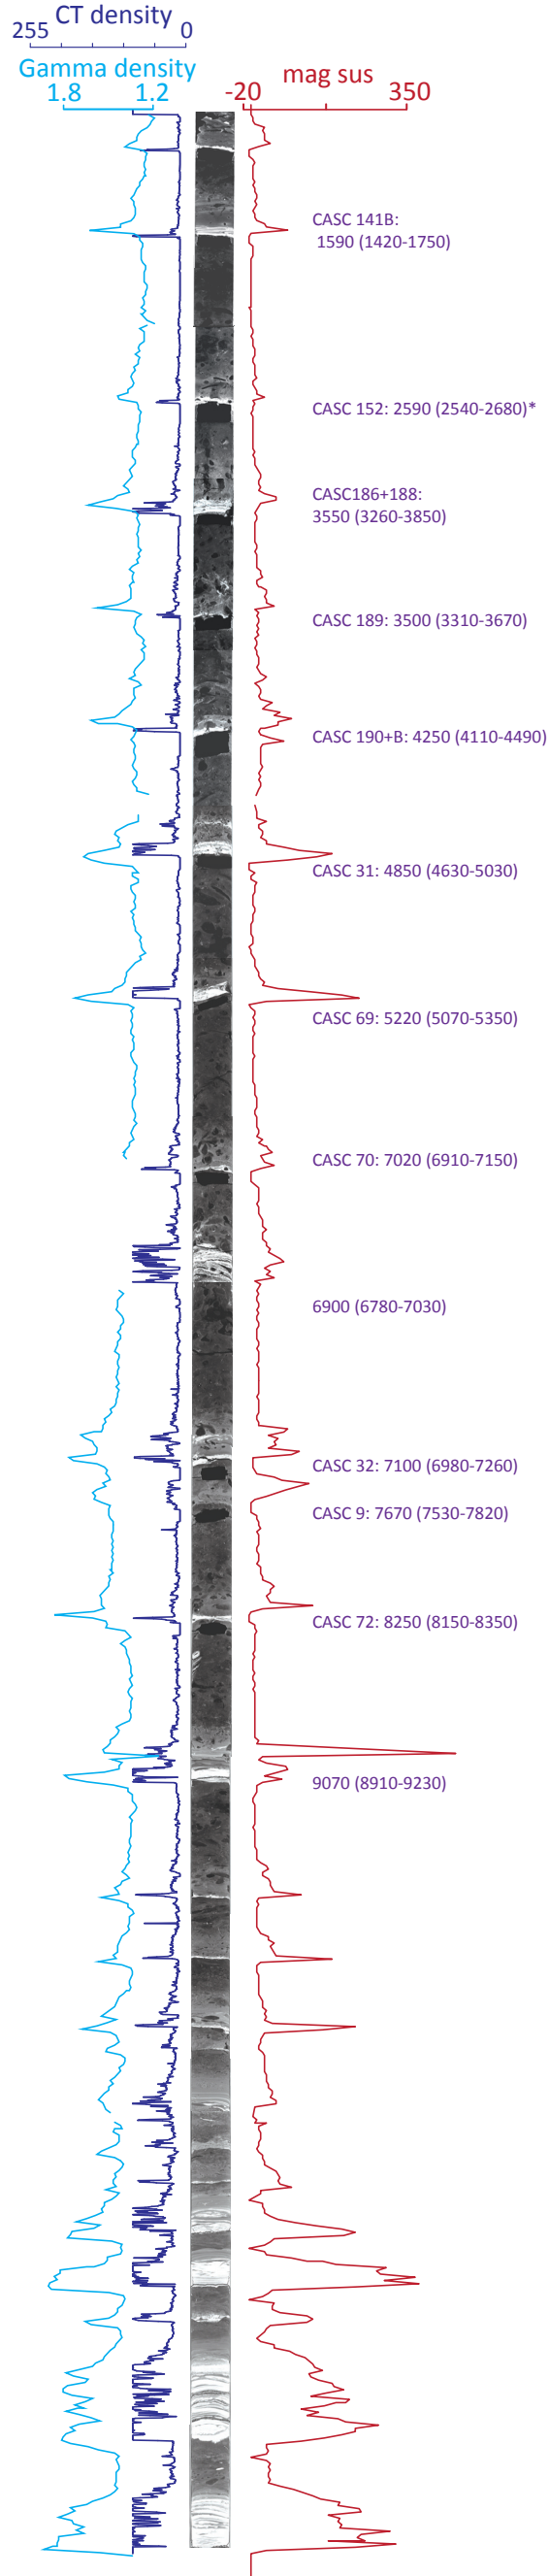

Rogue River Fan

30 TC

Rogue River Fan

30 PC

Hydrate Ridge

56 PC