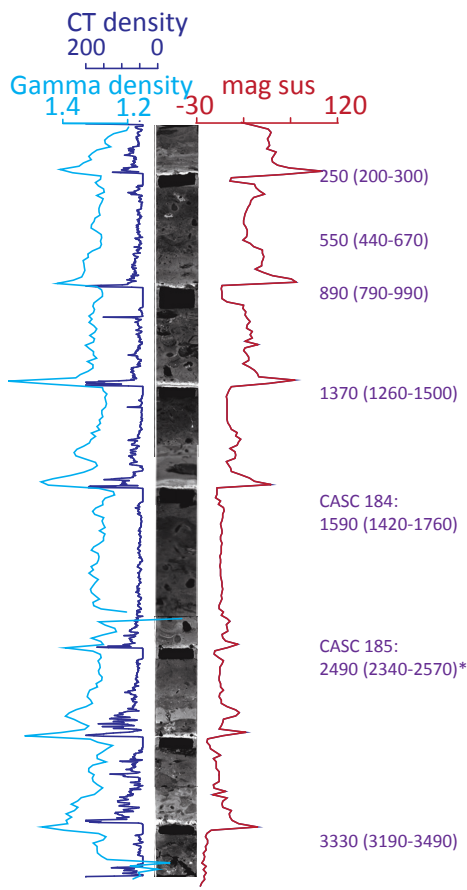

Rogue River Fan

30 TC

Rogue River Fan

30 PC

Hydrate Ridge

56 PC