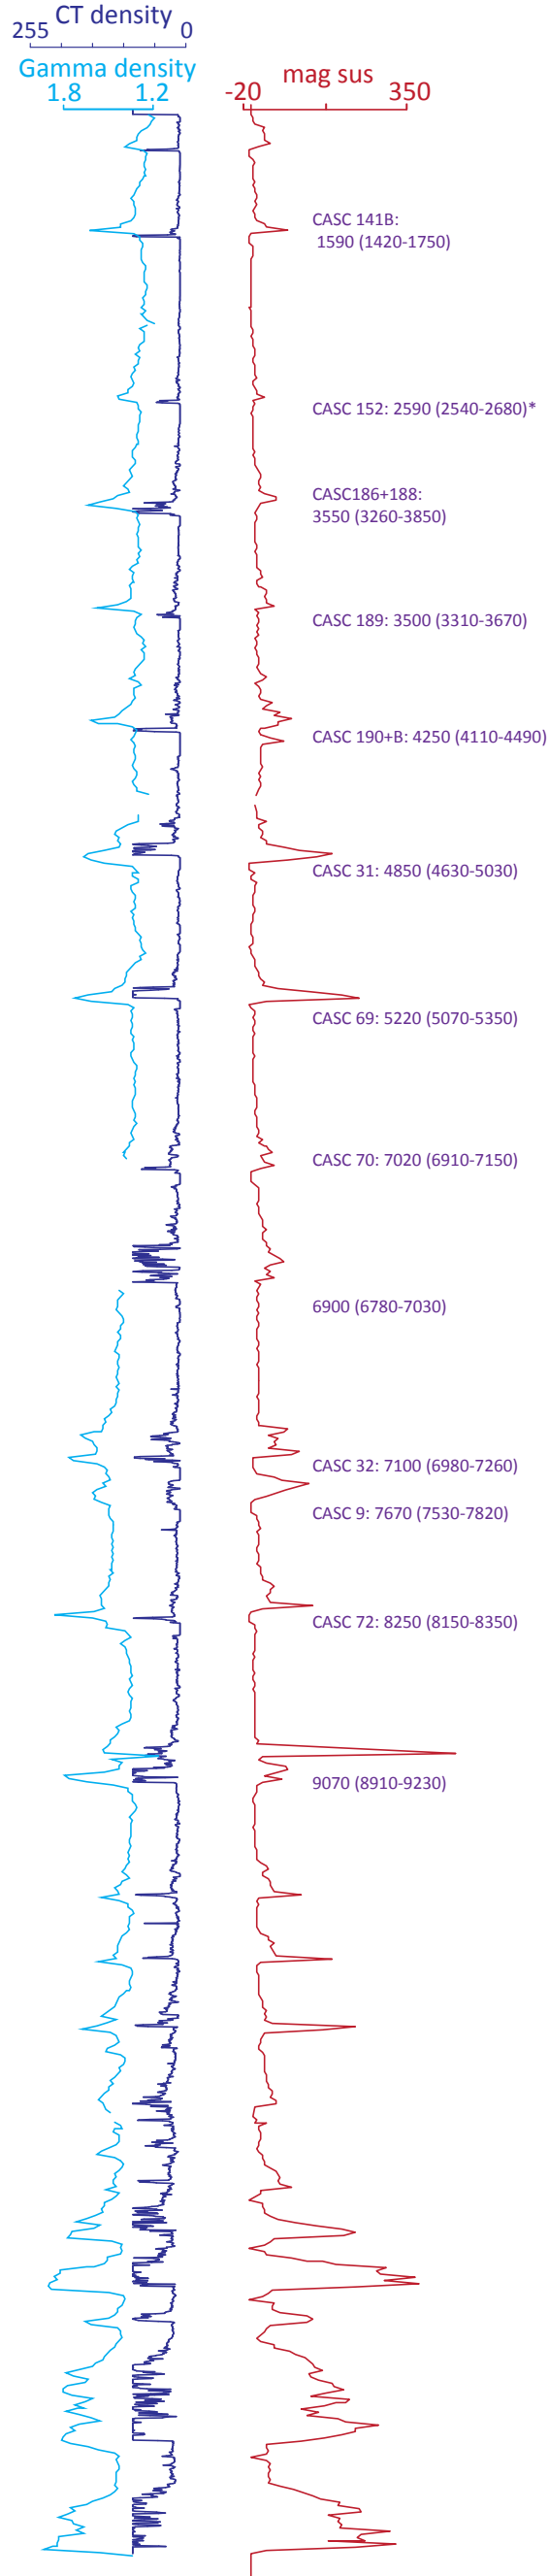

Rogue River Fan

30 TC

Rogue River Fan

30 PC

Hydrate Ridge

56 PC