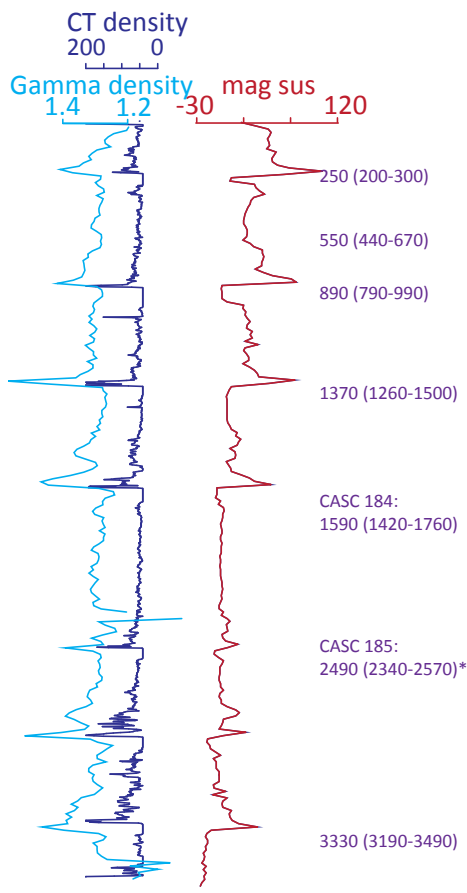

Rogue River Fan

30 TC

Rogue River Fan

30 PC

Hydrate Ridge

56 PC